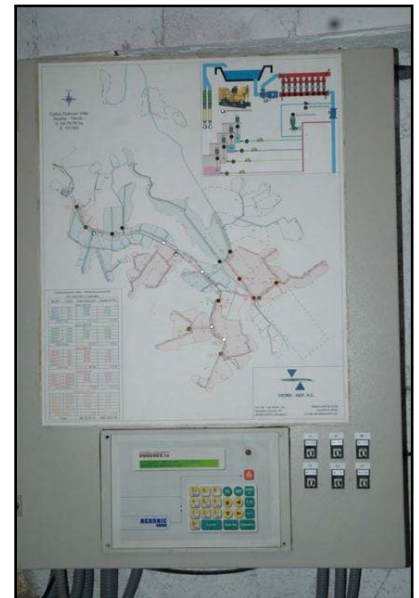

EJEMPLOS DE INSTALACIONES REALIZADAS CON PRODUCTOS **PROGRES** EN **ZARAGOZA**

Equipo instalado: **VARIOS**
Nombre de la finca: **SANTA BÁRBARA**
Propietario: **AGROLIMENTARIA DE CASPE, S.A.**
Localidad: **CASPE**
Provincia: **ZARAGOZA**

Empresa instaladora: **BEYG RIEGOS, S.L.**
Localidad empresa instaladora: **LA PUEBLA DE ALFINDEN**

Equipo instalado: **AGRÓNIC 4048**
Nombre de la finca: **FINCA CARLOS ESTEVAN**
Propietario: **CARLOS ESTEVAN**
Localidad: **ALCAÑIZ**
Provincia: **TERUEL**

Empresa instaladora: **DEMS-IHF, S.L.**
Localidad empresa instaladora: **CASPE**

Equipo instalado: **AGRÓNIC 4000**
Nombre de la finca: **LA CORONA**
Propietario: **FUENCAMPO**
Localidad: **FUENTES DE EBRO**
Provincia: **ZARAGOZA**